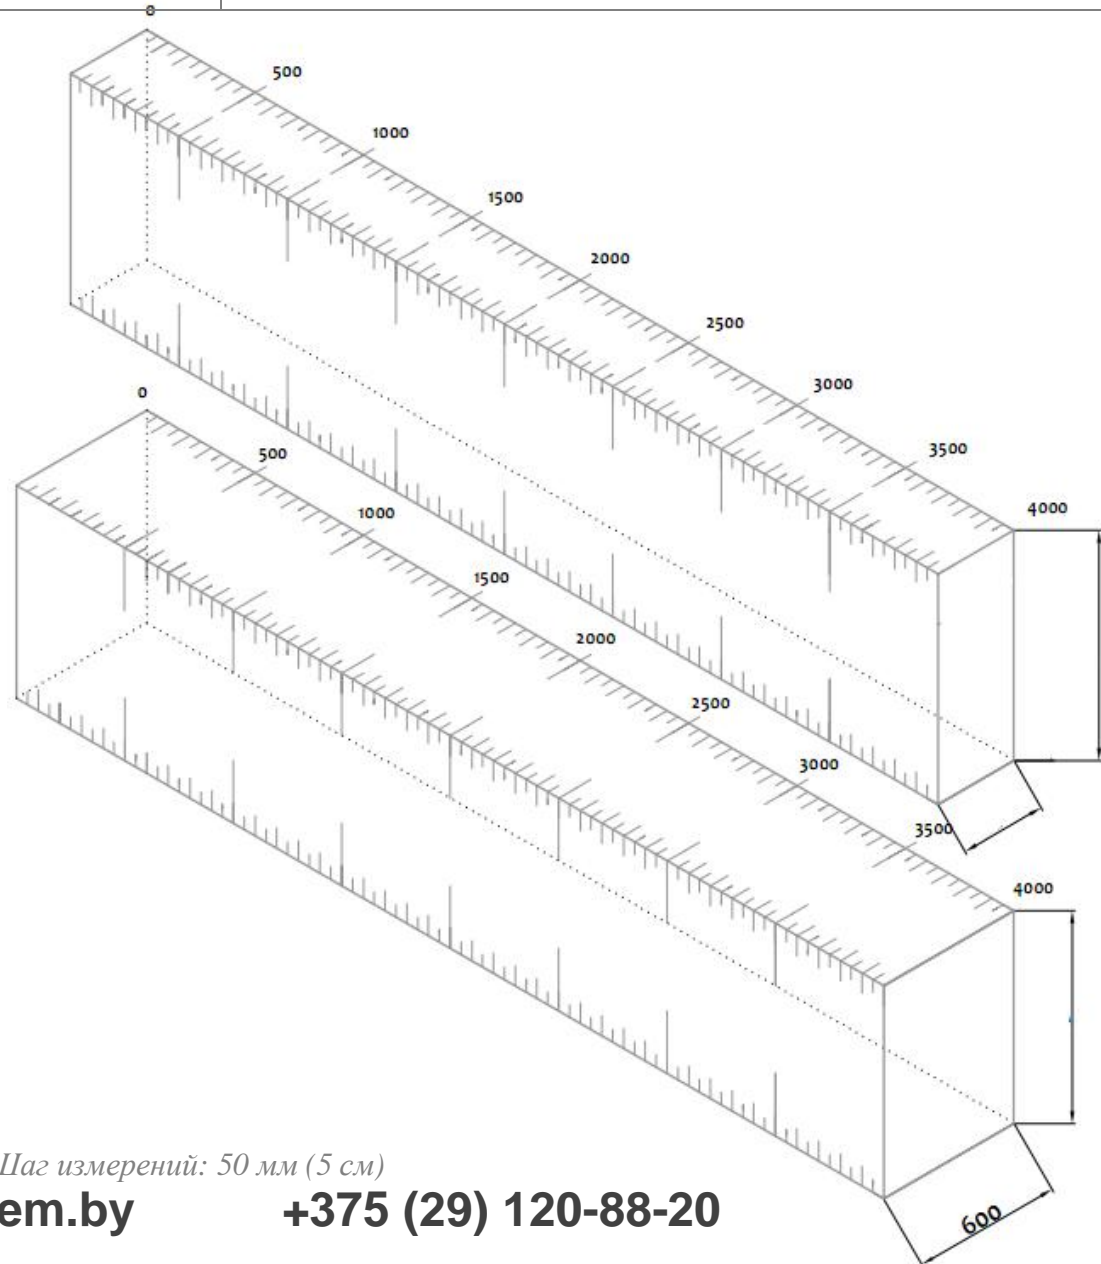

Контактные данные:

Ф.И.О.

Тел., эл.почта

Шаг измерений: 50 мм (5 см)

www.stem.by

+375 (29) 120-88-20

НАИМЕНОВАНИЕ	ХАРАКТЕРИСТИКА
Каркас	ДСП, цвет
Фасады	Материал Цвет
Фасады со стеклом	
Столешница	Материал Цвет Толщина
Бытовая техника, вытяжка	Размеры:
Мойка	
Фурнитура	Направляющие Подъемные механизмы Ручки
Подсветка	
Прочее	

Контактные данные:	
Ф.И.О.	
Тел., эл.почта	

Шаг измерений: 50 мм (5 см)

www.stem.by +375 (29) 120-88-20